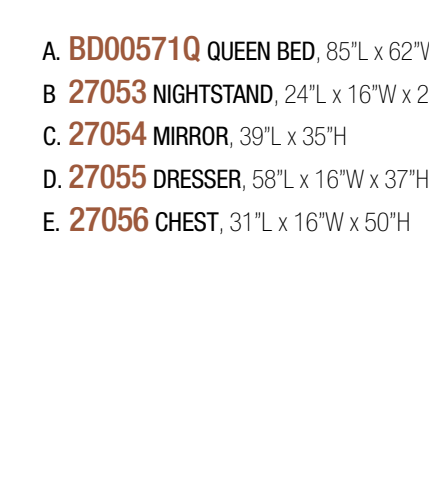

- A. **BD00571Q** QUEEN BED, 85"L x 62"W x 42"H
- B. **27053** NIGHTSTAND, 24"L x 16"W x 25"H
- C. **27054** MIRROR, 39"L x 35"H
- D. **27055** DRESSER, 58"L x 16"W x 37"H
- E. **27056** CHEST, 31"L x 16"W x 50"H