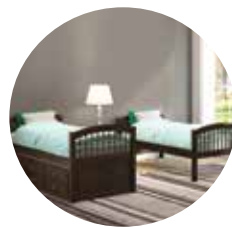

Micah
ESPRESSO FINISH

40000
B. TWIN/TWIN BUNK BED
w/TRUNDLE & 3 DRAWERS
83"L x 42"W x 70"H

ALTERNATIVE VIEW

B

C

Heartland
WHITE FINISH

02354
C. TWIN/TWIN BUNK BED
80"L x 43"W x 69"H
02356
D. TRUNDLE
75"L x 41"W x 11"H