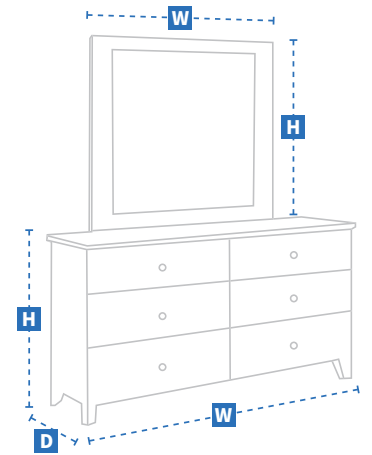

Dressers + Mirrors