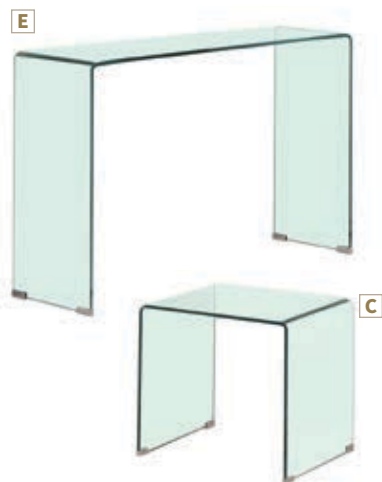

MATERIALS:

Tempered glass, MDF, and metal

C End Table 705327
22.00"w x 22.00"d x 22.00"h

D Coffee Table 705328
47.25"w x 23.50"d x 17.00"h

E Sofa Table 705329
43.25"w x 13.75"d x 29.50"h

MATERIALS: Tempered glass