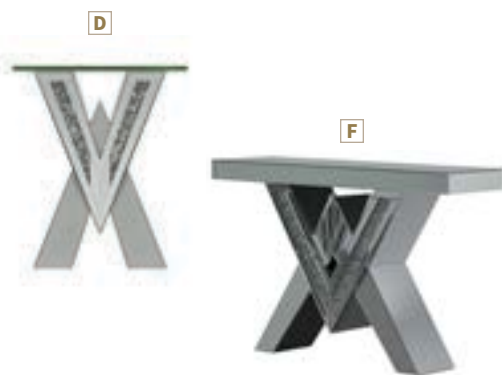

ULTRA-GLAM OCCASIONAL TABLES

Amplify the style of a modern living room space with sparkling décor

- **A End Table 722517**
  12.00"w x 12.00"d x 27.50"h
- **B Coffee Table 722518**
  39.75"w x 39.75"d x 19.00"h
- **C Sofa Table 722519**
  47.25"w x 14.00"d x 31.75"h

- **D End Table 723447**
  19.75"w x 19.75"d x 23.75"h
- **E Coffee Table 723448**
  47.25"w x 28.25"d x 18.75"h
- **F Sofa Table 723449**
  47.25"w x 14.00"d x 31.50"h