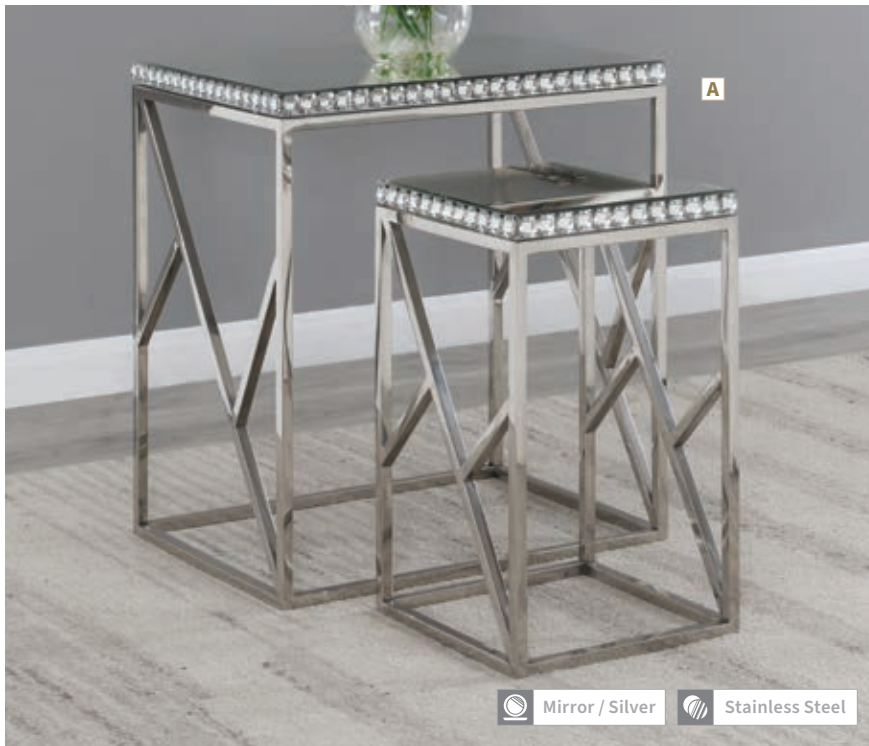

HOME DÉCOR

**A 2 pc Nesting Tables** 930226  
(L) 21.75"w x 16.00"d x 23.50"h  
(S) 12.00"w x 12.00"d x 19.75

**MATERIALS:** Metal, mirror, and MDF

Mirror / Silver Stainless Steel

**B 2 pc Nesting Tables** 930227  
(L) 17.75"w x 17.75"d x 23.50"h  
(S) 11.75"w x 11.75"d x 20.50"h