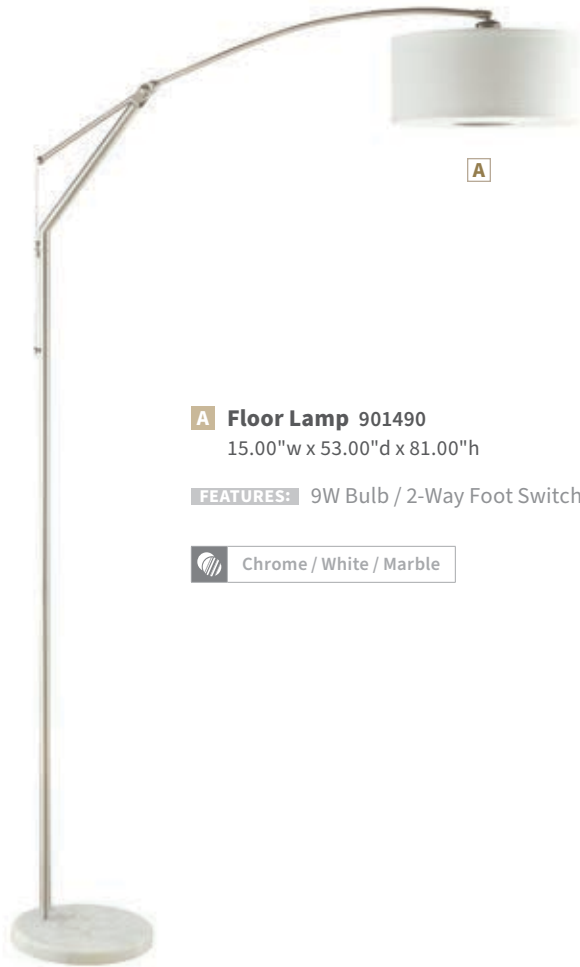

**FEATURES:** 40W Bulb / Dimmer Switch

 Brushed Steel / Satin Black

**C Floor Lamp 901199**  
28.00"w x 13.75"d x 85.00"h

**FEATURES:** 9W Bulb / 3-Way Switch

 Silver / Chrome / White Marble

HOME DÉCOR

**A Floor Lamp 901490**  
15.00"w x 53.00"d x 81.00"h