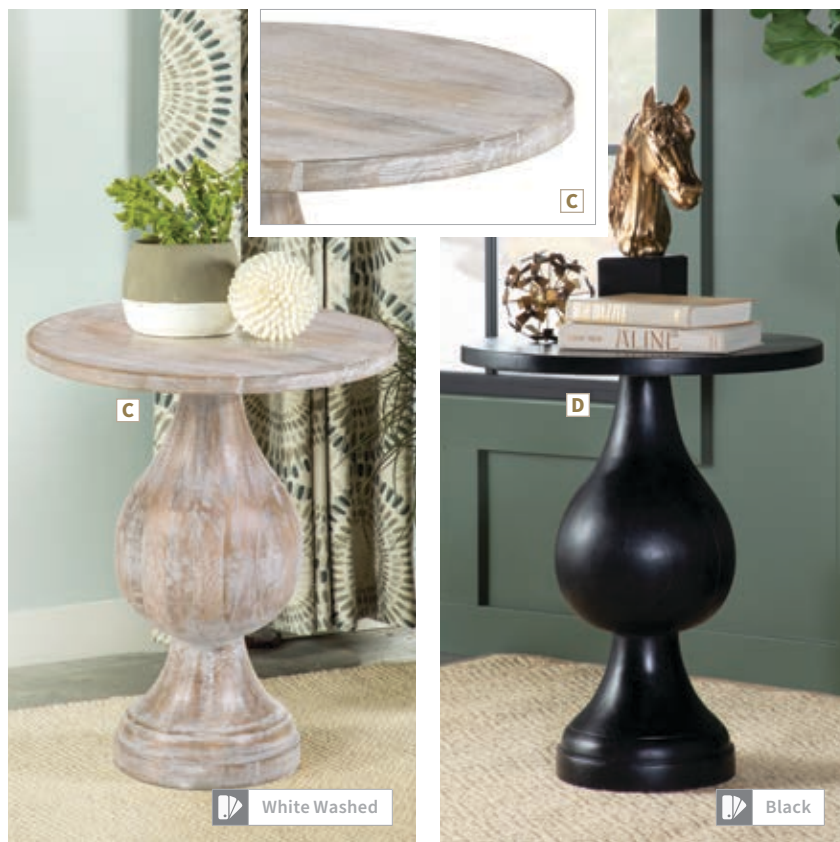

A Accent Table 915105
20.00"dia x 24.00"h

B Accent Table 915109
20.00"dia x 24.00"h

C Accent Table 915107
20.25"dia x 24.00"h

D Accent Table 915108
20.25"dia x 24.00"h

E Accent Table 936069
25.00"dia x 26.25"h

F Accent Table 936070
25.00"dia x 26.25"h

MATERIALS: Rattan, banana
leaf, and plywood

MATERIALS: Mango wood

Natural Black Stain

C

C

D

White Washed

Black