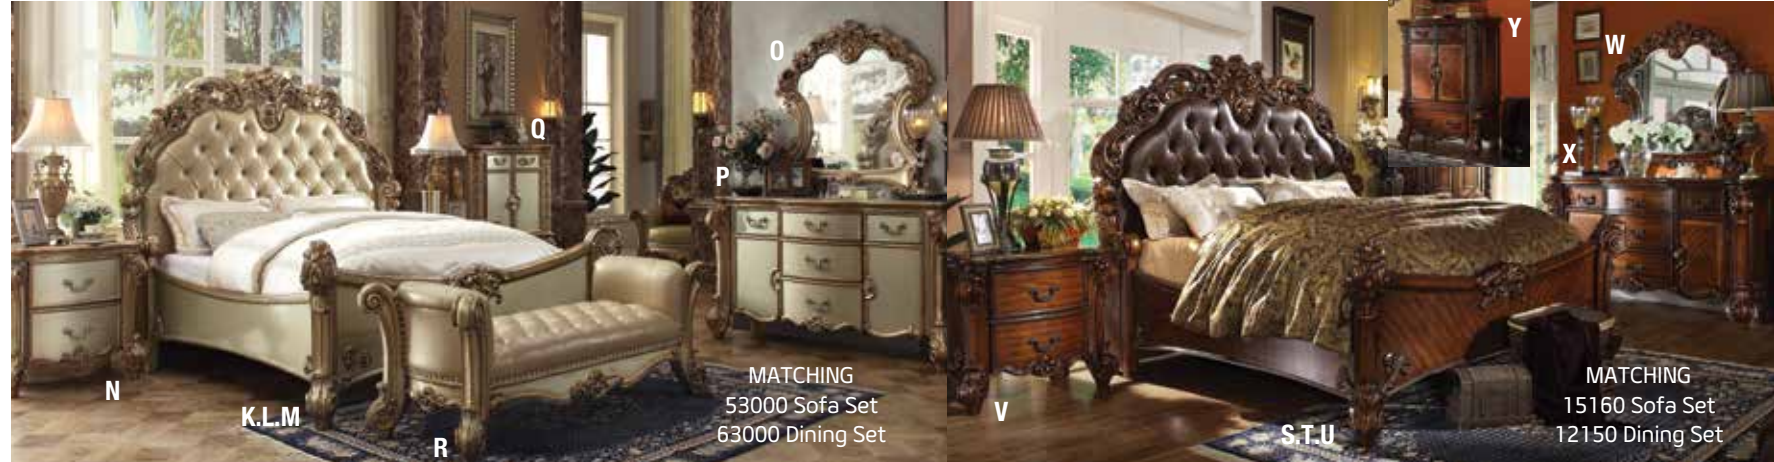

NEW!

SYNTHETIC LEATHER & ANTIQUE PEARL FINISH

- A. **BD01504CK** Cal. King Bed, 100"L x 91"W x 76"H
- B. **BD01505EK** E. King Bed, 96"L x 95"W x 76"H
- C. **BD01506Q** Queen Bed, 96"L x 80"W x 71"H
- D. **BD01340** Nightstand, 32"L x 21"W x 31"H
- E. **BD01341** Mirror, 47"L x 45"H
- F. **BD01507** Vanity Desk, 65"L x 22"W x 31"H
- G. **BD01508** Vanity Stool, 25"L x 21"D x 30"H
- H. **BD01343** Chest, 44"L x 21"W x 55"H
- I. **BD01522** Bench, 74"L x 31"D x 28"H
- J. **BD01523** Chaise, 81"L x 40"D x 45"H

BRASS SYNTHETIC LEATHER & GOLD PATINA FINISH

- K. **22994CK** Cal. King Bed, 100"L x 91"W x 76"H
- L. **22997EK** E. King Bed, 96"L x 95"W x 76"H
- M. **23000Q** Queen Bed, 96"L x 80"W x 71"H
- N. **23003** Nightstand, 32"L x 21"W x 31"H
- O. **23004** Mirror, 47"L x 45"H
- P. **23005** Dresser, 71"L x 21"W x 38"H
- Q. **23006** Chest, 44"L x 21"W x 55"H
- R. **96484** Bench, 74"L x 31"D x 28"H

CHERRY SYNTHETIC LEATHER & CHERRY FINISH

- S. **21994CK** Cal. King Bed, 100"L x 91"W x 76"H
- T. **21997EK** E. King Bed, 96"L x 95"W x 76"H
- U. **22000Q** Queen Bed, 96"L x 80"W x 71"H
- V. **22003** Nightstand, 32"L x 21"W x 31"H
- W. **22004** Mirror, 47"L x 45"H
- X. **22005** Dresser, 71"L x 21"W x 38"H
- Y. **22006** Chest, 44"L x 21"W x 55"H
- Z. **96490** Bench, 74"L x 31"D x 28"H